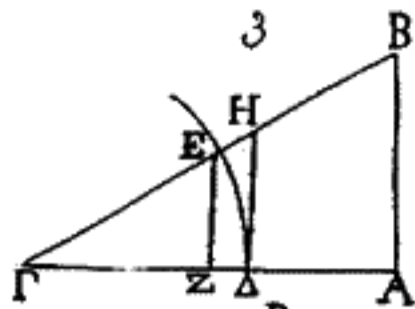

ΕΡΓΑΣΙΑ ΤΟΥ ΕΠΙΣΤΗΜΟΛΟΓΟΥ ΙΩΑΝΝΙΝΩΝ
 ΤΟΜΕΑΣ ΦΥΣΙΚΗΣ ΦΙΛΟΣΟΦΙΑΣ
 ΔΙΕΥΤΗΡΙΟΣ: ΕΠ. ΚΑΘΗΓΗΤΗΣ ΚΩΝΣΤΑΝΤΙΝΟΣ Θ. ΠΕΤΣΙΟΣ

Ε.Ι.Δ. της Κ.Τ.Γ.
 ΙΩΑΝΝΙΝΑ 2006

ΕΡΓΑΣΤΗΡΙΟ ΕΡΕΥΝΩΝ ΝΕΟΕΛΛΗΝΙΚΗΣ ΦΙΛΟΣΟΦΙΑΣ
 ΠΑΝΕΠΙΣΤΗΜΙΟ ΙΩΑΝΝΙΝΩΝ
 ΔΙΕΥΘΥΝΤΗΣ ΚΑΘΗΓΗΤΗΣ ΚΩΝΣΤΑΝΤΙΝΟΣ Θ. ΠΕΤΣΙΩΝ