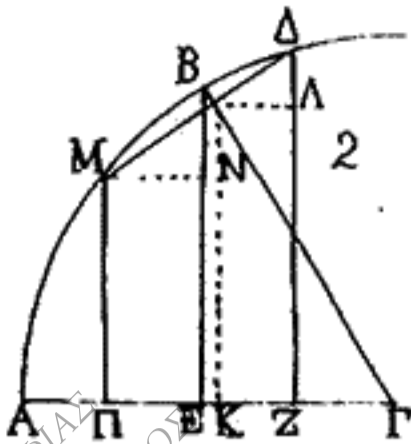

ΕΡΓΑΣΙΑ ΤΟΥ ΕΠΙΣΤΗΜΟΛΟΓΟΥ ΙΩΑΝΝΙΝΩΝ
 ΤΟΜΕΑΣ ΦΥΣΙΚΗΣ ΦΙΛΟΣΟΦΙΑΣ
 ΔΙΕΥΤΗΡΙΟΣ: ΕΠ. ΚΑΘΗΓΗΤΗΣ ΚΩΝΣΤΑΝΤΙΝΟΣ Θ. ΠΕΤΣΙΟΣ

Ε.Ι.Δ. της Κ.Τ.Γ.
 ΙΩΑΝΝΙΝΑ 2006

ΕΡΓΑΣΤΗΡΙΟ ΕΡΕΥΝΩΝ ΝΕΟΕΛΛΗΝΙΚΗΣ ΦΙΛΟΣΟΦΙΑΣ
 ΠΑΝΕΠΙΣΤΗΜΙΟ ΙΩΑΝΝΙΝΩΝ
 ΔΙΕΥΘΥΝΤΗΣ ΚΑΘΗΓΗΤΗΣ ΚΩΝΣΤΑΝΤΙΝΟΣ Θ. ΠΕΤΣΙΩΝ