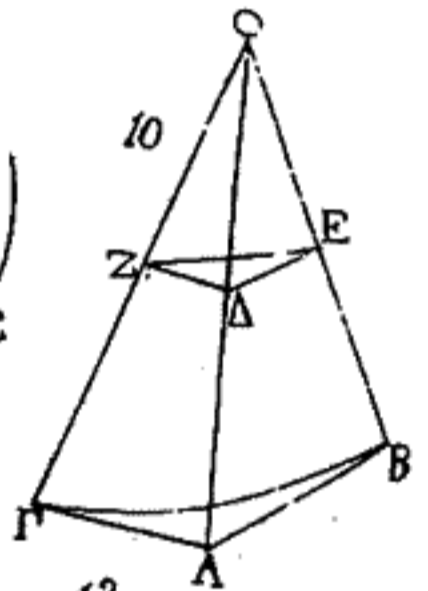

ΕΡΓΑΣΙΑ ΤΟΥ ΕΠΙΣΤΗΜΟΛΟΓΟΥ ΙΩΑΝΝΙΝΩΝ
 ΤΟΜΕΑΣ ΦΥΣΙΚΗΣ ΦΙΛΟΣΟΦΙΑΣ
 ΔΙΕΥΤΗΡΙΟΣ: ΕΠ. ΚΑΘΗΓΗΤΗΣ ΚΩΝΣΤΑΝΤΙΝΟΣ Θ. ΠΕΤΣΙΟΣ

Ε.Ι.Δ. της Κ.Τ.Γ.
 ΙΩΑΝΝΙΝΑ 2006

ΕΡΓΑΣΤΗΡΙΟ ΕΡΕΥΝΩΝ ΝΕΟΕΛΛΗΝΙΚΗΣ ΦΙΛΟΣΟΦΙΑΣ
 ΠΑΝΕΠΙΣΤΗΜΙΟ ΙΩΑΝΝΙΝΩΝ
 ΔΙΕΥΘΥΝΤΗΣ ΚΑΘΗΓΗΤΗΣ ΚΩΝΣΤΑΝΤΙΝΟΣ Θ. ΠΕΤΣΙΩΝ